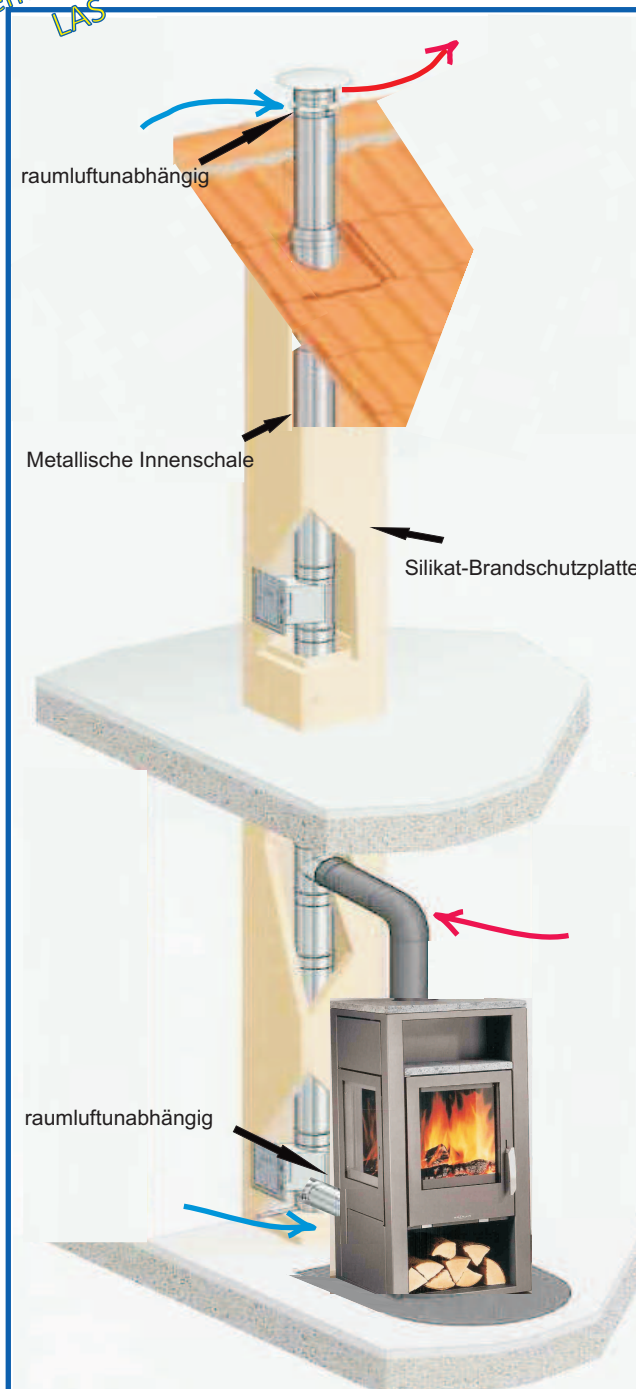

Leeb

Systemschornstein
LAS

LeProTech

Der Leichtbauschornstein
für Alt- und Neubau

www.schotech.de * Leeb Schornsteintechnik GmbH * Maybachstr. 2 * 87437 Kempten